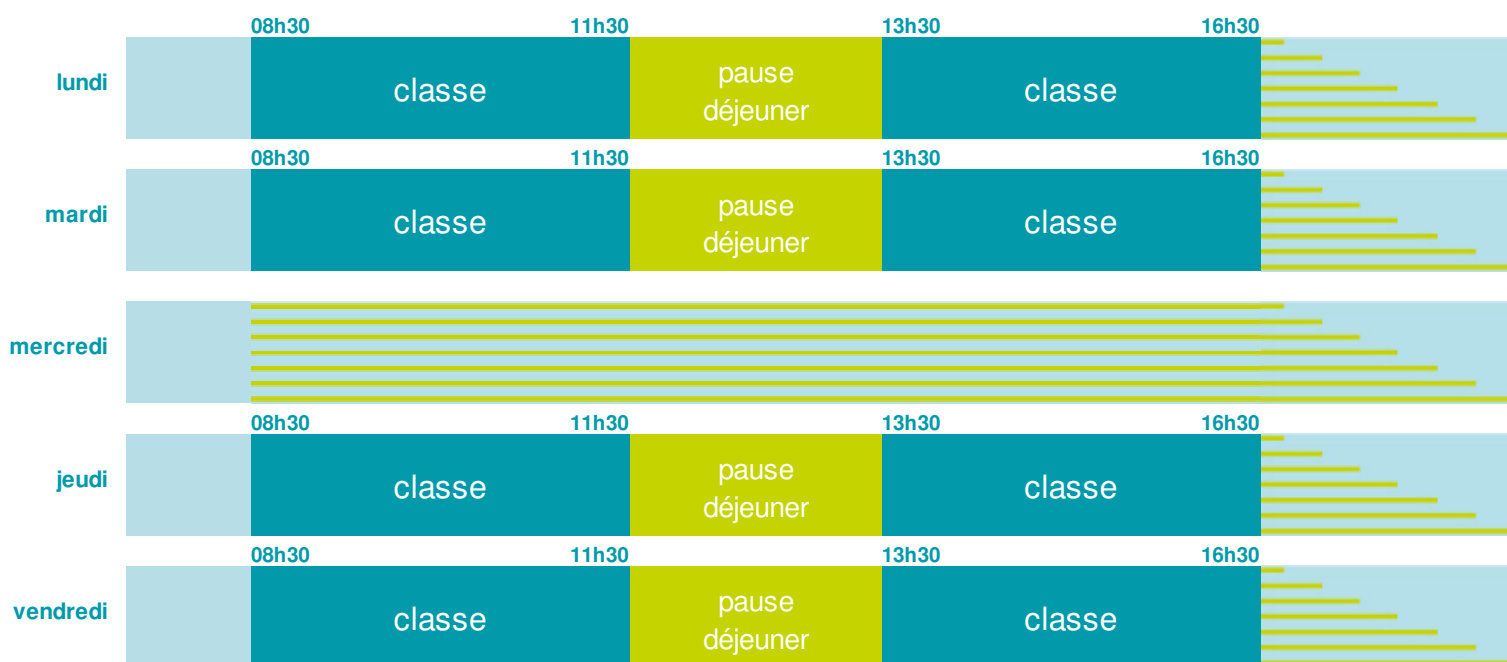

<http://www.ac-grenoble.fr>

Horaires
année scolaire
2018-2019

Les horaires des activités périscolaires / extrascolaires organisées par la commune / l'intercommunalité vous seront communiqués par la mairie.